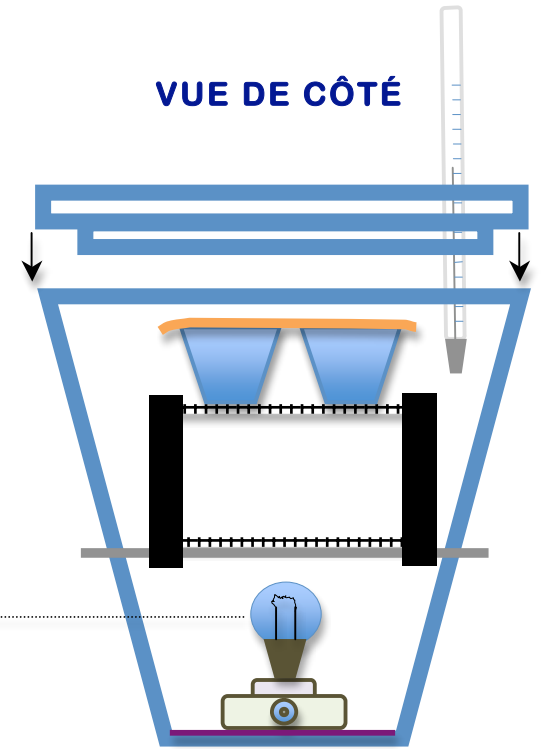

# ▼ SCHÉMA DE CONSTRUCTION D'UNE YAOURTIÈRE ▼

VUE DE DESSUS

Mailles  $\varnothing$  0.8

VUE DE FACE

VUE DE CÔTÉ

Ampoule 25 W

Unité de mesure : cm