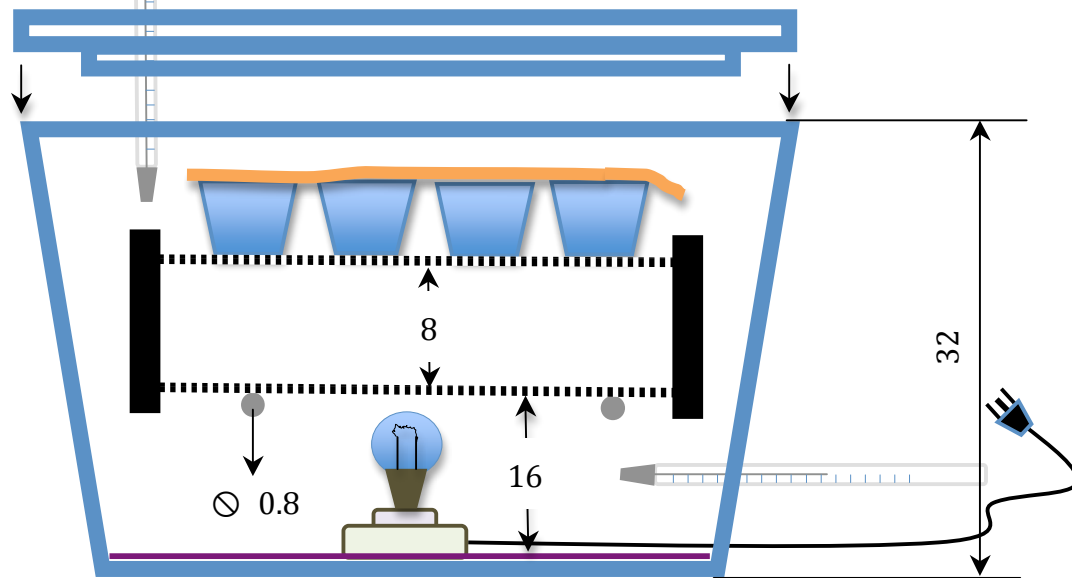

# ▼ SCHÉMA DE CONSTRUCTION D'UNE YAOURTIÈRE ▼

VUE DE DESSUS

Mailles  $\varnothing$  0.8

VUE DE FACE

VUE DE CÔTÉ

Ampoule 25 W

Unité de mesure : cm