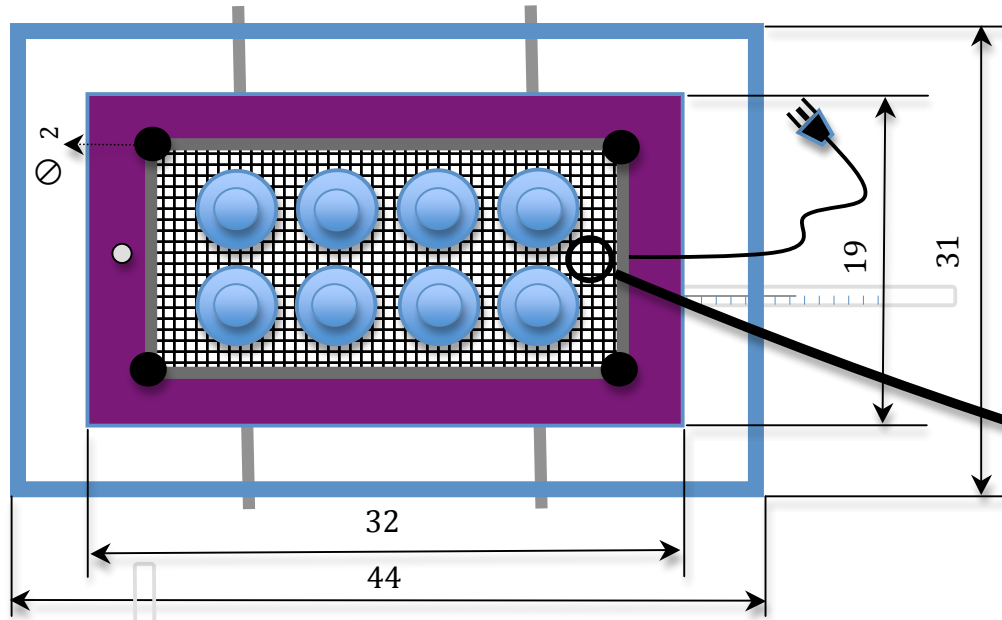

# ▼ SCHÉMA DE CONSTRUCTION D'UNE YAOURTIÈRE ▼

VUE DE DESSUS

Mailles  $\varnothing$  0.8

VUE DE FACE

VUE DE CÔTÉ

Ampoule 25 W

Unité de mesure : cm